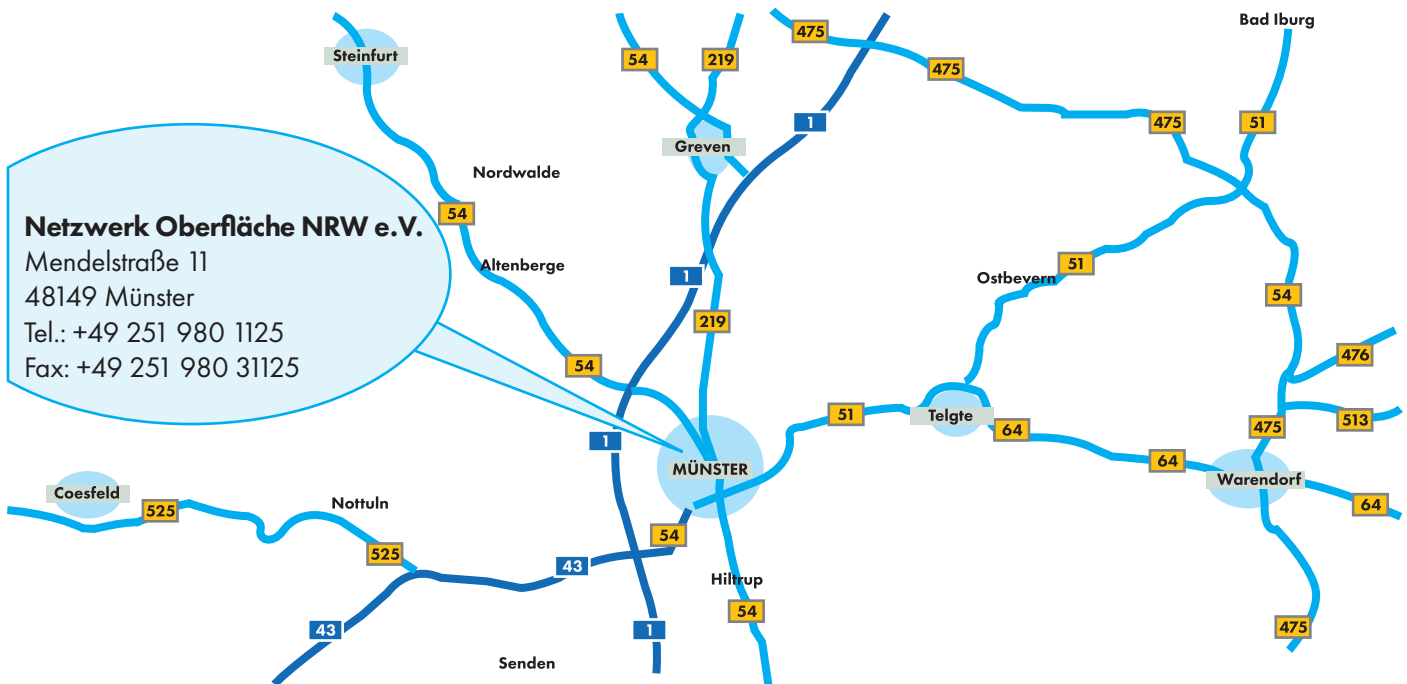

## Netzwerk Oberfläche NRW e.V.

Mendelstraße 11  
48149 Münster  
Tel.: +49 251 980 1125  
Fax: +49 251 980 31125

**A1** Autobahnkreuz Münster Nord (Ausfahrt 77) auf B54 Richtung Münster Nord, weiter auf B54 (Steinfurter Str.), 3. Ampel rechts abbiegen auf Austermannstraße (Schilder nach Coesfeld/MS-Roxel/MS-Gievenbeck, zwei Kreisverkehre passieren, dritter Kreisverkehr dritte Ausfahrt (Mendelstraße)). Das Ziel befindet sich nach ca. 450 m auf der rechten Seite. Der Haupteingang von NRWO! ist am mittleren Turm.

**A:** Am mittleren Turm (Haupteingang Technologiehof)  
**B:** hinter dem rechten Turm (ca. 50 m zum Haupteingang).

Münster Westfalen (HBF):  
~~Bus Linie 13 Richtung „Technologiepark“ (Bussteig B1) oder~~  
Bus Linie 2 Richtung „Alte Sternwarte“ (Bussteig C1),  
jeweils Ausstieg Haltestelle „Mendelstraße“.